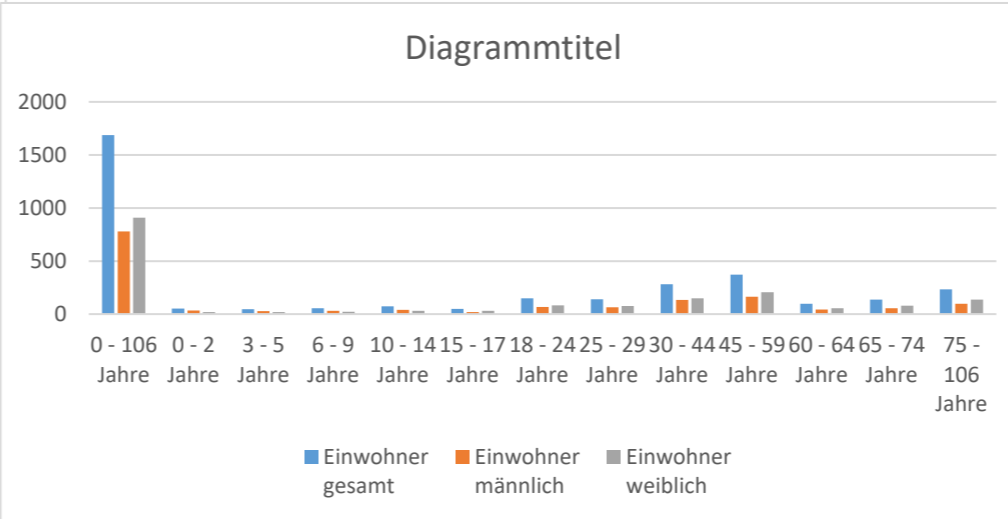

18 Ludgerus Schule	0 - 106 Jahre	2192	1077	1115
18 Ludgerus Schule	0 - 2 Jahre	53	25	28
18 Ludgerus Schule	3 - 5 Jahre	52	29	23
18 Ludgerus Schule	6 - 9 Jahre	60	30	30
18 Ludgerus Schule	10 - 14 Jahre	78	31	47
18 Ludgerus Schule	15 - 17 Jahre	64	37	27
18 Ludgerus Schule	18 - 24 Jahre	187	96	91
18 Ludgerus Schule	25 - 29 Jahre	194	100	94
18 Ludgerus Schule	30 - 44 Jahre	414	220	194
18 Ludgerus Schule	45 - 59 Jahre	489	248	241
18 Ludgerus Schule	60 - 64 Jahre	133	71	62
18 Ludgerus Schule	65 - 74 Jahre	226	101	125
18 Ludgerus Schule	75 - 106 Jahre	242	89	153
19 Herzogstr.	0 - 106 Jahre	1428	679	749
19 Herzogstr.	0 - 2 Jahre	39	25	14
19 Herzogstr.	3 - 5 Jahre	29	15	14
19 Herzogstr.	6 - 9 Jahre	45	21	24
19 Herzogstr.	10 - 14 Jahre	52	27	25
19 Herzogstr.	15 - 17 Jahre	30	17	13
19 Herzogstr.	18 - 24 Jahre	108	60	48
19 Herzogstr.	25 - 29 Jahre	114	64	50
19 Herzogstr.	30 - 44 Jahre	255	139	116
19 Herzogstr.	45 - 59 Jahre	290	137	153
19 Herzogstr.	60 - 64 Jahre	97	43	54
19 Herzogstr.	65 - 74 Jahre	179	69	110
19 Herzogstr.	75 - 106 Jahre	190	62	128
20 Klarastr.	0 - 106 Jahre	1687	779	908
20 Klarastr.	0 - 2 Jahre	53	33	20
20 Klarastr.	3 - 5 Jahre	45	27	18
20 Klarastr.	6 - 9 Jahre	55	32	23
20 Klarastr.	10 - 14 Jahre	73	41	32
20 Klarastr.	15 - 17 Jahre	49	19	30
20 Klarastr.	18 - 24 Jahre	150	67	83
20 Klarastr.	25 - 29 Jahre	140	65	75
20 Klarastr.	30 - 44 Jahre	282	134	148
20 Klarastr.	45 - 59 Jahre	371	164	207
20 Klarastr.	60 - 64 Jahre	99	43	56
20 Klarastr.	65 - 74 Jahre	136	56	80
20 Klarastr.	75 - 106 Jahre	234	98	136