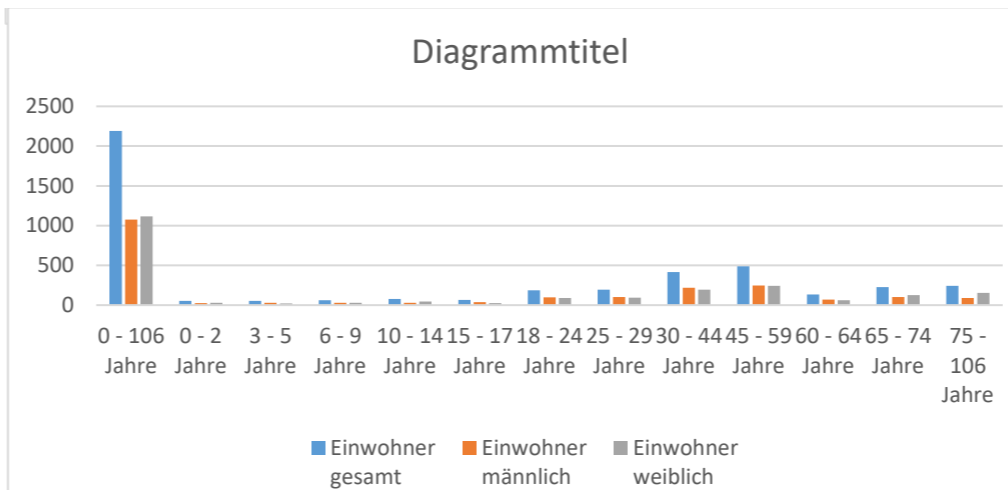

18 Ludgerus Schule	0 - 106 Jahre	2192	1077	1115
18 Ludgerus Schule	0 - 2 Jahre	53	25	28
18 Ludgerus Schule	3 - 5 Jahre	52	29	23
18 Ludgerus Schule	6 - 9 Jahre	60	30	30
18 Ludgerus Schule	10 - 14 Jahre	78	31	47
18 Ludgerus Schule	15 - 17 Jahre	64	37	27
18 Ludgerus Schule	18 - 24 Jahre	187	96	91
18 Ludgerus Schule	25 - 29 Jahre	194	100	94
18 Ludgerus Schule	30 - 44 Jahre	414	220	194
18 Ludgerus Schule	45 - 59 Jahre	489	248	241
18 Ludgerus Schule	60 - 64 Jahre	133	71	62
18 Ludgerus Schule	65 - 74 Jahre	226	101	125
18 Ludgerus Schule	75 - 106 Jahre	242	89	153
19 Herzogstr.	0 - 106 Jahre	1428	679	749
19 Herzogstr.	0 - 2 Jahre	39	25	14
19 Herzogstr.	3 - 5 Jahre	29	15	14
19 Herzogstr.	6 - 9 Jahre	45	21	24
19 Herzogstr.	10 - 14 Jahre	52	27	25
19 Herzogstr.	15 - 17 Jahre	30	17	13
19 Herzogstr.	18 - 24 Jahre	108	60	48
19 Herzogstr.	25 - 29 Jahre	114	64	50
19 Herzogstr.	30 - 44 Jahre	255	139	116
19 Herzogstr.	45 - 59 Jahre	290	137	153
19 Herzogstr.	60 - 64 Jahre	97	43	54
19 Herzogstr.	65 - 74 Jahre	179	69	110
19 Herzogstr.	75 - 106 Jahre	190	62	128
20 Klarastr.	0 - 106 Jahre	1687	779	908
20 Klarastr.	0 - 2 Jahre	53	33	20
20 Klarastr.	3 - 5 Jahre	45	27	18
20 Klarastr.	6 - 9 Jahre	55	32	23
20 Klarastr.	10 - 14 Jahre	73	41	32
20 Klarastr.	15 - 17 Jahre	49	19	30
20 Klarastr.	18 - 24 Jahre	150	67	83
20 Klarastr.	25 - 29 Jahre	140	65	75
20 Klarastr.	30 - 44 Jahre	282	134	148
20 Klarastr.	45 - 59 Jahre	371	164	207
20 Klarastr.	60 - 64 Jahre	99	43	56
20 Klarastr.	65 - 74 Jahre	136	56	80
20 Klarastr.	75 - 106 Jahre	234	98	136