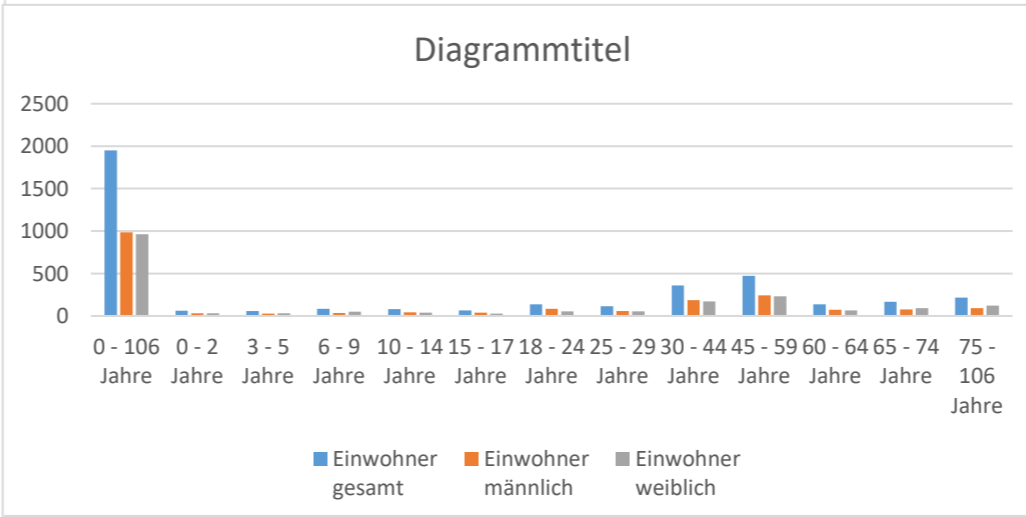

27 Holtwick	0 - 106 Jahre	1469	733	736
27 Holtwick	0 - 2 Jahre	53	28	25
27 Holtwick	3 - 5 Jahre	58	28	30
27 Holtwick	6 - 9 Jahre	51	21	30
27 Holtwick	10 - 14 Jahre	63	28	35
27 Holtwick	15 - 17 Jahre	38	15	23
27 Holtwick	18 - 24 Jahre	104	58	46
27 Holtwick	25 - 29 Jahre	60	31	29
27 Holtwick	30 - 44 Jahre	249	130	119
27 Holtwick	45 - 59 Jahre	340	168	172
27 Holtwick	60 - 64 Jahre	93	45	48
27 Holtwick	65 - 74 Jahre	184	97	87
27 Holtwick	75 - 106 Jahre	176	84	92
28 Spork	0 - 106 Jahre	968	493	475
28 Spork	0 - 2 Jahre	20	11	9
28 Spork	3 - 5 Jahre	31	18	13
28 Spork	6 - 9 Jahre	33	21	12
28 Spork	10 - 14 Jahre	51	29	22
28 Spork	15 - 17 Jahre	26	12	14
28 Spork	18 - 24 Jahre	84	52	32
28 Spork	25 - 29 Jahre	47	25	22
28 Spork	30 - 44 Jahre	151	74	77
28 Spork	45 - 59 Jahre	259	127	132
28 Spork	60 - 64 Jahre	65	37	28
28 Spork	65 - 74 Jahre	100	44	56
28 Spork	75 - 106 Jahre	101	43	58
29 Suderwick	0 - 106 Jahre	1950	987	963
29 Suderwick	0 - 2 Jahre	61	30	31
29 Suderwick	3 - 5 Jahre	58	27	31
29 Suderwick	6 - 9 Jahre	86	37	49
29 Suderwick	10 - 14 Jahre	79	41	38
29 Suderwick	15 - 17 Jahre	67	40	27
29 Suderwick	18 - 24 Jahre	136	83	53
29 Suderwick	25 - 29 Jahre	113	59	54
29 Suderwick	30 - 44 Jahre	359	187	172
29 Suderwick	45 - 59 Jahre	471	241	230
29 Suderwick	60 - 64 Jahre	138	74	64
29 Suderwick	65 - 74 Jahre	167	76	91
29 Suderwick	75 - 106 Jahre	215	92	123