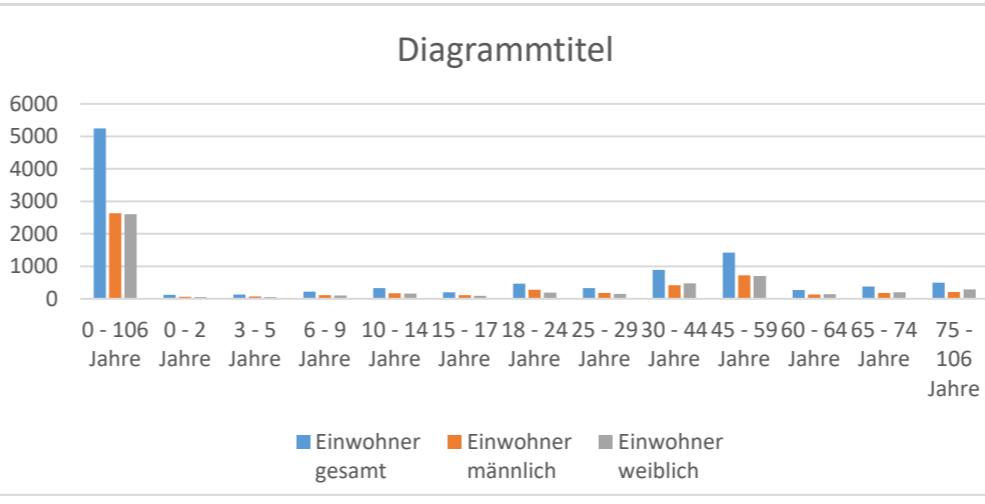

Auswertungsgebiet - statistische Bezirke	Altersintervall	Einwohner gesamt	Einwohner männlich	Einwohner weiblich
2 City	0 - 106 Jahre	1619	813	806
2 City	0 - 2 Jahre	37	20	17
2 City	3 - 5 Jahre	27	11	16
2 City	6 - 9 Jahre	32	17	15
2 City	10 - 14 Jahre	45	26	19
2 City	15 - 17 Jahre	36	18	18
2 City	18 - 24 Jahre	169	96	73
2 City	25 - 29 Jahre	176	102	74
2 City	30 - 44 Jahre	277	165	112
2 City	45 - 59 Jahre	284	149	135
2 City	60 - 64 Jahre	91	44	47
2 City	65 - 74 Jahre	153	71	82
2 City	75 - 106 Jahre	292	94	198
16 Feldmark-West/Hammersen	0 - 106 Jahre	5243	2636	2607
16 Feldmark-West/Hammersen	0 - 2 Jahre	121	65	56
16 Feldmark-West/Hammersen	3 - 5 Jahre	129	72	57
16 Feldmark-West/Hammersen	6 - 9 Jahre	216	114	102
16 Feldmark-West/Hammersen	10 - 14 Jahre	328	168	160
16 Feldmark-West/Hammersen	15 - 17 Jahre	197	108	89
16 Feldmark-West/Hammersen	18 - 24 Jahre	469	281	188
16 Feldmark-West/Hammersen	25 - 29 Jahre	329	180	149
16 Feldmark-West/Hammersen	30 - 44 Jahre	886	414	472
16 Feldmark-West/Hammersen	45 - 59 Jahre	1421	718	703
16 Feldmark-West/Hammersen	60 - 64 Jahre	270	131	139
16 Feldmark-West/Hammersen	65 - 74 Jahre	382	178	204
16 Feldmark-West/Hammersen	75 - 106 Jahre	495	207	288
17 Schwanenstr.	0 - 106 Jahre	1673	821	852
17 Schwanenstr.	0 - 2 Jahre	44	19	25
17 Schwanenstr.	3 - 5 Jahre	41	24	17
17 Schwanenstr.	6 - 9 Jahre	47	27	20
17 Schwanenstr.	10 - 14 Jahre	65	35	30
17 Schwanenstr.	15 - 17 Jahre	54	24	30
17 Schwanenstr.	18 - 24 Jahre	134	72	62
17 Schwanenstr.	25 - 29 Jahre	109	49	60
17 Schwanenstr.	30 - 44 Jahre	261	137	124
17 Schwanenstr.	45 - 59 Jahre	438	211	227
17 Schwanenstr.	60 - 64 Jahre	112	61	51
17 Schwanenstr.	65 - 74 Jahre	154	71	83
17 Schwanenstr.	75 - 106 Jahre	214	91	123