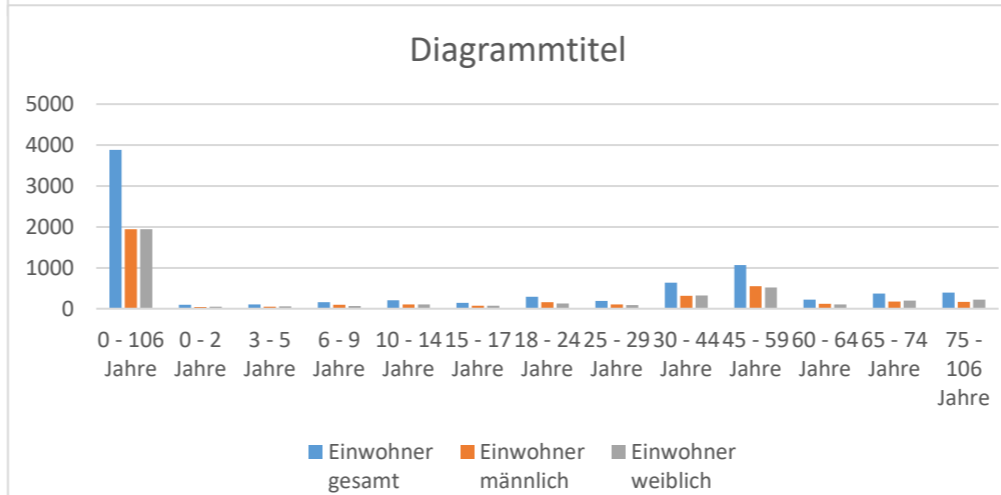

21 Markgrafenstr.	0 - 106 Jahre	2657	1265	1392
21 Markgrafenstr.	0 - 2 Jahre	65	37	28
21 Markgrafenstr.	3 - 5 Jahre	71	29	42
21 Markgrafenstr.	6 - 9 Jahre	103	50	53
21 Markgrafenstr.	10 - 14 Jahre	100	45	55
21 Markgrafenstr.	15 - 17 Jahre	66	30	36
21 Markgrafenstr.	18 - 24 Jahre	194	96	98
21 Markgrafenstr.	25 - 29 Jahre	139	74	65
21 Markgrafenstr.	30 - 44 Jahre	475	234	241
21 Markgrafenstr.	45 - 59 Jahre	664	321	343
21 Markgrafenstr.	60 - 64 Jahre	194	101	93
21 Markgrafenstr.	65 - 74 Jahre	270	133	137
21 Markgrafenstr.	75 - 106 Jahre	316	115	201
25 Lowick	0 - 106 Jahre	3886	1943	1943
25 Lowick	0 - 2 Jahre	97	45	52
25 Lowick	3 - 5 Jahre	102	48	54
25 Lowick	6 - 9 Jahre	163	95	68
25 Lowick	10 - 14 Jahre	208	101	107
25 Lowick	15 - 17 Jahre	145	71	74
25 Lowick	18 - 24 Jahre	289	163	126
25 Lowick	25 - 29 Jahre	190	101	89
25 Lowick	30 - 44 Jahre	639	312	327
25 Lowick	45 - 59 Jahre	1069	548	521
25 Lowick	60 - 64 Jahre	223	117	106
25 Lowick	65 - 74 Jahre	369	173	196
25 Lowick	75 - 106 Jahre	392	169	223
26 Liedern	0 - 106 Jahre	913	470	443
26 Liedern	0 - 2 Jahre	32	18	14
26 Liedern	3 - 5 Jahre	27	10	17
26 Liedern	6 - 9 Jahre	38	22	16
26 Liedern	10 - 14 Jahre	43	22	21
26 Liedern	15 - 17 Jahre	31	20	11
26 Liedern	18 - 24 Jahre	68	36	32
26 Liedern	25 - 29 Jahre	36	18	18
26 Liedern	30 - 44 Jahre	161	74	87
26 Liedern	45 - 59 Jahre	249	132	117
26 Liedern	60 - 64 Jahre	61	34	27
26 Liedern	65 - 74 Jahre	66	39	27
26 Liedern	75 - 106 Jahre	101	45	56