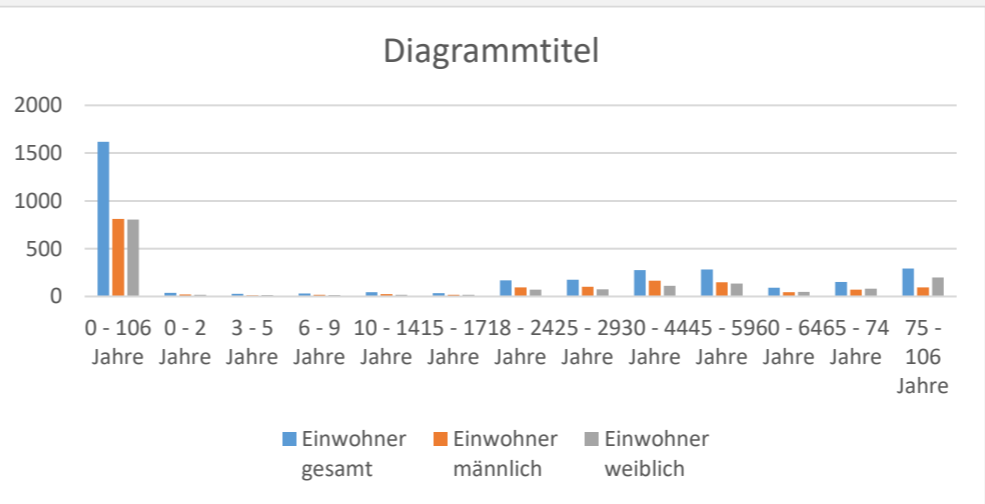

Auswertungsgebiet - statistische Bezirke	Altersintervall	Einwohner gesamt	Einwohner männlich	Einwohner weiblich
2 City	0 - 106 Jahre	1619	813	806
2 City	0 - 2 Jahre	37	20	17
2 City	3 - 5 Jahre	27	11	16
2 City	6 - 9 Jahre	32	17	15
2 City	10 - 14 Jahre	45	26	19
2 City	15 - 17 Jahre	36	18	18
2 City	18 - 24 Jahre	169	96	73
2 City	25 - 29 Jahre	176	102	74
2 City	30 - 44 Jahre	277	165	112
2 City	45 - 59 Jahre	284	149	135
2 City	60 - 64 Jahre	91	44	47
2 City	65 - 74 Jahre	153	71	82
2 City	75 - 106 Jahre	292	94	198
16 Feldmark-West/Hammersen	0 - 106 Jahre	5243	2636	2607
16 Feldmark-West/Hammersen	0 - 2 Jahre	121	65	56
16 Feldmark-West/Hammersen	3 - 5 Jahre	129	72	57
16 Feldmark-West/Hammersen	6 - 9 Jahre	216	114	102
16 Feldmark-West/Hammersen	10 - 14 Jahre	328	168	160
16 Feldmark-West/Hammersen	15 - 17 Jahre	197	108	89
16 Feldmark-West/Hammersen	18 - 24 Jahre	469	281	188
16 Feldmark-West/Hammersen	25 - 29 Jahre	329	180	149
16 Feldmark-West/Hammersen	30 - 44 Jahre	886	414	472
16 Feldmark-West/Hammersen	45 - 59 Jahre	1421	718	703
16 Feldmark-West/Hammersen	60 - 64 Jahre	270	131	139
16 Feldmark-West/Hammersen	65 - 74 Jahre	382	178	204
16 Feldmark-West/Hammersen	75 - 106 Jahre	495	207	288
17 Schwanenstr.	0 - 106 Jahre	1673	821	852
17 Schwanenstr.	0 - 2 Jahre	44	19	25
17 Schwanenstr.	3 - 5 Jahre	41	24	17
17 Schwanenstr.	6 - 9 Jahre	47	27	20
17 Schwanenstr.	10 - 14 Jahre	65	35	30
17 Schwanenstr.	15 - 17 Jahre	54	24	30
17 Schwanenstr.	18 - 24 Jahre	134	72	62
17 Schwanenstr.	25 - 29 Jahre	109	49	60
17 Schwanenstr.	30 - 44 Jahre	261	137	124
17 Schwanenstr.	45 - 59 Jahre	438	211	227
17 Schwanenstr.	60 - 64 Jahre	112	61	51
17 Schwanenstr.	65 - 74 Jahre	154	71	83
17 Schwanenstr.	75 - 106 Jahre	214	91	123