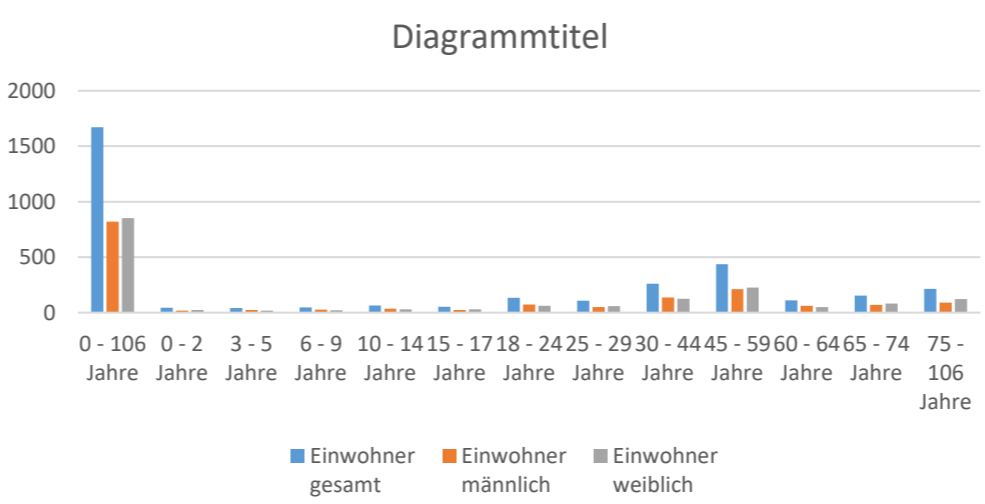

Auswertungsgebiet - statistische Bezirke	Altersintervall	Einwohner gesamt	Einwohner männlich	Einwohner weiblich
2 City	0 - 106 Jahre	1619	813	806
2 City	0 - 2 Jahre	37	20	17
2 City	3 - 5 Jahre	27	11	16
2 City	6 - 9 Jahre	32	17	15
2 City	10 - 14 Jahre	45	26	19
2 City	15 - 17 Jahre	36	18	18
2 City	18 - 24 Jahre	169	96	73
2 City	25 - 29 Jahre	176	102	74
2 City	30 - 44 Jahre	277	165	112
2 City	45 - 59 Jahre	284	149	135
2 City	60 - 64 Jahre	91	44	47
2 City	65 - 74 Jahre	153	71	82
2 City	75 - 106 Jahre	292	94	198
16 Feldmark-West/Hammersen	0 - 106 Jahre	5243	2636	2607
16 Feldmark-West/Hammersen	0 - 2 Jahre	121	65	56
16 Feldmark-West/Hammersen	3 - 5 Jahre	129	72	57
16 Feldmark-West/Hammersen	6 - 9 Jahre	216	114	102
16 Feldmark-West/Hammersen	10 - 14 Jahre	328	168	160
16 Feldmark-West/Hammersen	15 - 17 Jahre	197	108	89
16 Feldmark-West/Hammersen	18 - 24 Jahre	469	281	188
16 Feldmark-West/Hammersen	25 - 29 Jahre	329	180	149
16 Feldmark-West/Hammersen	30 - 44 Jahre	886	414	472
16 Feldmark-West/Hammersen	45 - 59 Jahre	1421	718	703
16 Feldmark-West/Hammersen	60 - 64 Jahre	270	131	139
16 Feldmark-West/Hammersen	65 - 74 Jahre	382	178	204
16 Feldmark-West/Hammersen	75 - 106 Jahre	495	207	288
17 Schwanenstr.	0 - 106 Jahre	1673	821	852
17 Schwanenstr.	0 - 2 Jahre	44	19	25
17 Schwanenstr.	3 - 5 Jahre	41	24	17
17 Schwanenstr.	6 - 9 Jahre	47	27	20
17 Schwanenstr.	10 - 14 Jahre	65	35	30
17 Schwanenstr.	15 - 17 Jahre	54	24	30
17 Schwanenstr.	18 - 24 Jahre	134	72	62
17 Schwanenstr.	25 - 29 Jahre	109	49	60
17 Schwanenstr.	30 - 44 Jahre	261	137	124
17 Schwanenstr.	45 - 59 Jahre	438	211	227
17 Schwanenstr.	60 - 64 Jahre	112	61	51
17 Schwanenstr.	65 - 74 Jahre	154	71	83
17 Schwanenstr.	75 - 106 Jahre	214	91	123