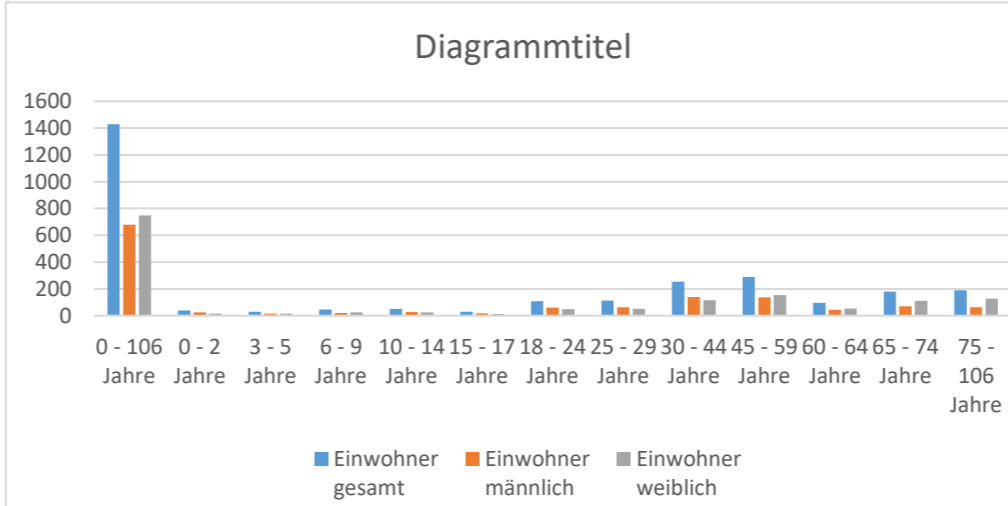

18 Ludgerus Schule	0 - 106 Jahre	2192	1077	1115
18 Ludgerus Schule	0 - 2 Jahre	53	25	28
18 Ludgerus Schule	3 - 5 Jahre	52	29	23
18 Ludgerus Schule	6 - 9 Jahre	60	30	30
18 Ludgerus Schule	10 - 14 Jahre	78	31	47
18 Ludgerus Schule	15 - 17 Jahre	64	37	27
18 Ludgerus Schule	18 - 24 Jahre	187	96	91
18 Ludgerus Schule	25 - 29 Jahre	194	100	94
18 Ludgerus Schule	30 - 44 Jahre	414	220	194
18 Ludgerus Schule	45 - 59 Jahre	489	248	241
18 Ludgerus Schule	60 - 64 Jahre	133	71	62
18 Ludgerus Schule	65 - 74 Jahre	226	101	125
18 Ludgerus Schule	75 - 106 Jahre	242	89	153
19 Herzogstr.	0 - 106 Jahre	1428	679	749
19 Herzogstr.	0 - 2 Jahre	39	25	14
19 Herzogstr.	3 - 5 Jahre	29	15	14
19 Herzogstr.	6 - 9 Jahre	45	21	24
19 Herzogstr.	10 - 14 Jahre	52	27	25
19 Herzogstr.	15 - 17 Jahre	30	17	13
19 Herzogstr.	18 - 24 Jahre	108	60	48
19 Herzogstr.	25 - 29 Jahre	114	64	50
19 Herzogstr.	30 - 44 Jahre	255	139	116
19 Herzogstr.	45 - 59 Jahre	290	137	153
19 Herzogstr.	60 - 64 Jahre	97	43	54
19 Herzogstr.	65 - 74 Jahre	179	69	110
19 Herzogstr.	75 - 106 Jahre	190	62	128
20 Klarastr.	0 - 106 Jahre	1687	779	908
20 Klarastr.	0 - 2 Jahre	53	33	20
20 Klarastr.	3 - 5 Jahre	45	27	18
20 Klarastr.	6 - 9 Jahre	55	32	23
20 Klarastr.	10 - 14 Jahre	73	41	32
20 Klarastr.	15 - 17 Jahre	49	19	30
20 Klarastr.	18 - 24 Jahre	150	67	83
20 Klarastr.	25 - 29 Jahre	140	65	75
20 Klarastr.	30 - 44 Jahre	282	134	148
20 Klarastr.	45 - 59 Jahre	371	164	207
20 Klarastr.	60 - 64 Jahre	99	43	56
20 Klarastr.	65 - 74 Jahre	136	56	80
20 Klarastr.	75 - 106 Jahre	234	98	136