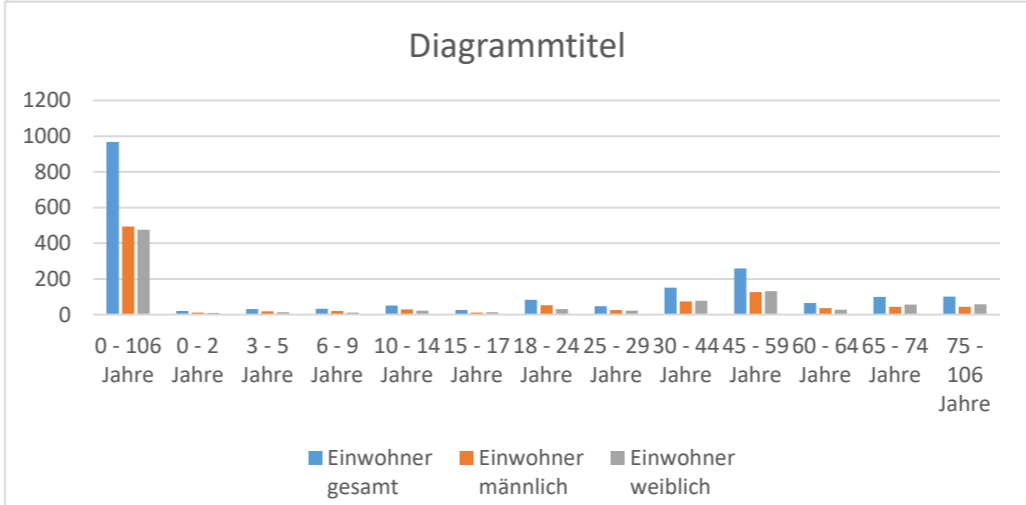

27 Holtwick	0 - 106 Jahre	1469	733	736
27 Holtwick	0 - 2 Jahre	53	28	25
27 Holtwick	3 - 5 Jahre	58	28	30
27 Holtwick	6 - 9 Jahre	51	21	30
27 Holtwick	10 - 14 Jahre	63	28	35
27 Holtwick	15 - 17 Jahre	38	15	23
27 Holtwick	18 - 24 Jahre	104	58	46
27 Holtwick	25 - 29 Jahre	60	31	29
27 Holtwick	30 - 44 Jahre	249	130	119
27 Holtwick	45 - 59 Jahre	340	168	172
27 Holtwick	60 - 64 Jahre	93	45	48
27 Holtwick	65 - 74 Jahre	184	97	87
27 Holtwick	75 - 106 Jahre	176	84	92
28 Spork	0 - 106 Jahre	968	493	475
28 Spork	0 - 2 Jahre	20	11	9
28 Spork	3 - 5 Jahre	31	18	13
28 Spork	6 - 9 Jahre	33	21	12
28 Spork	10 - 14 Jahre	51	29	22
28 Spork	15 - 17 Jahre	26	12	14
28 Spork	18 - 24 Jahre	84	52	32
28 Spork	25 - 29 Jahre	47	25	22
28 Spork	30 - 44 Jahre	151	74	77
28 Spork	45 - 59 Jahre	259	127	132
28 Spork	60 - 64 Jahre	65	37	28
28 Spork	65 - 74 Jahre	100	44	56
28 Spork	75 - 106 Jahre	101	43	58
29 Suderwick	0 - 106 Jahre	1950	987	963
29 Suderwick	0 - 2 Jahre	61	30	31
29 Suderwick	3 - 5 Jahre	58	27	31
29 Suderwick	6 - 9 Jahre	86	37	49
29 Suderwick	10 - 14 Jahre	79	41	38
29 Suderwick	15 - 17 Jahre	67	40	27
29 Suderwick	18 - 24 Jahre	136	83	53
29 Suderwick	25 - 29 Jahre	113	59	54
29 Suderwick	30 - 44 Jahre	359	187	172
29 Suderwick	45 - 59 Jahre	471	241	230
29 Suderwick	60 - 64 Jahre	138	74	64
29 Suderwick	65 - 74 Jahre	167	76	91
29 Suderwick	75 - 106 Jahre	215	92	123