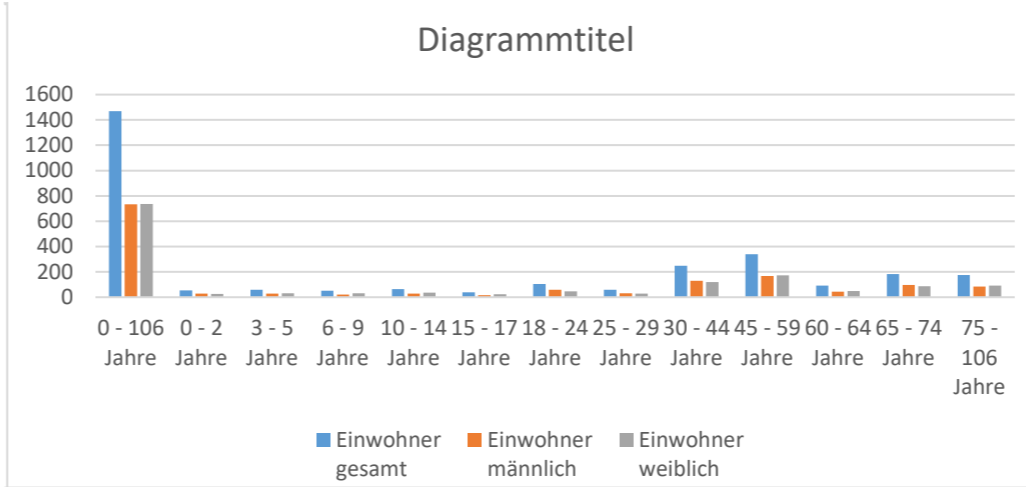

27 Holtwick	0 - 106 Jahre	1469	733	736
27 Holtwick	0 - 2 Jahre	53	28	25
27 Holtwick	3 - 5 Jahre	58	28	30
27 Holtwick	6 - 9 Jahre	51	21	30
27 Holtwick	10 - 14 Jahre	63	28	35
27 Holtwick	15 - 17 Jahre	38	15	23
27 Holtwick	18 - 24 Jahre	104	58	46
27 Holtwick	25 - 29 Jahre	60	31	29
27 Holtwick	30 - 44 Jahre	249	130	119
27 Holtwick	45 - 59 Jahre	340	168	172
27 Holtwick	60 - 64 Jahre	93	45	48
27 Holtwick	65 - 74 Jahre	184	97	87
27 Holtwick	75 - 106 Jahre	176	84	92
28 Spork	0 - 106 Jahre	968	493	475
28 Spork	0 - 2 Jahre	20	11	9
28 Spork	3 - 5 Jahre	31	18	13
28 Spork	6 - 9 Jahre	33	21	12
28 Spork	10 - 14 Jahre	51	29	22
28 Spork	15 - 17 Jahre	26	12	14
28 Spork	18 - 24 Jahre	84	52	32
28 Spork	25 - 29 Jahre	47	25	22
28 Spork	30 - 44 Jahre	151	74	77
28 Spork	45 - 59 Jahre	259	127	132
28 Spork	60 - 64 Jahre	65	37	28
28 Spork	65 - 74 Jahre	100	44	56
28 Spork	75 - 106 Jahre	101	43	58
29 Suderwick	0 - 106 Jahre	1950	987	963
29 Suderwick	0 - 2 Jahre	61	30	31
29 Suderwick	3 - 5 Jahre	58	27	31
29 Suderwick	6 - 9 Jahre	86	37	49
29 Suderwick	10 - 14 Jahre	79	41	38
29 Suderwick	15 - 17 Jahre	67	40	27
29 Suderwick	18 - 24 Jahre	136	83	53
29 Suderwick	25 - 29 Jahre	113	59	54
29 Suderwick	30 - 44 Jahre	359	187	172
29 Suderwick	45 - 59 Jahre	471	241	230
29 Suderwick	60 - 64 Jahre	138	74	64
29 Suderwick	65 - 74 Jahre	167	76	91
29 Suderwick	75 - 106 Jahre	215	92	123