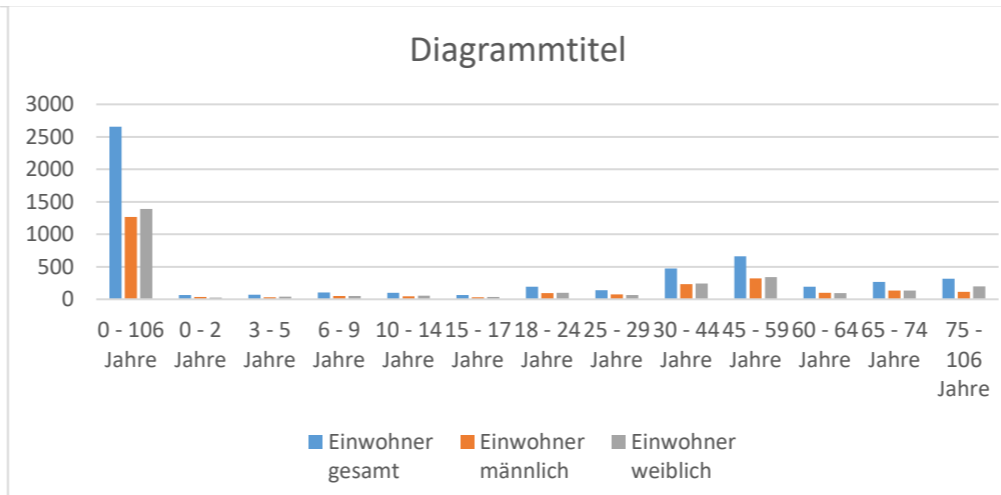

21 Markgrafenstr.	0 - 106 Jahre	2657	1265	1392
21 Markgrafenstr.	0 - 2 Jahre	65	37	28
21 Markgrafenstr.	3 - 5 Jahre	71	29	42
21 Markgrafenstr.	6 - 9 Jahre	103	50	53
21 Markgrafenstr.	10 - 14 Jahre	100	45	55
21 Markgrafenstr.	15 - 17 Jahre	66	30	36
21 Markgrafenstr.	18 - 24 Jahre	194	96	98
21 Markgrafenstr.	25 - 29 Jahre	139	74	65
21 Markgrafenstr.	30 - 44 Jahre	475	234	241
21 Markgrafenstr.	45 - 59 Jahre	664	321	343
21 Markgrafenstr.	60 - 64 Jahre	194	101	93
21 Markgrafenstr.	65 - 74 Jahre	270	133	137
21 Markgrafenstr.	75 - 106 Jahre	316	115	201
25 Lowick	0 - 106 Jahre	3886	1943	1943
25 Lowick	0 - 2 Jahre	97	45	52
25 Lowick	3 - 5 Jahre	102	48	54
25 Lowick	6 - 9 Jahre	163	95	68
25 Lowick	10 - 14 Jahre	208	101	107
25 Lowick	15 - 17 Jahre	145	71	74
25 Lowick	18 - 24 Jahre	289	163	126
25 Lowick	25 - 29 Jahre	190	101	89
25 Lowick	30 - 44 Jahre	639	312	327
25 Lowick	45 - 59 Jahre	1069	548	521
25 Lowick	60 - 64 Jahre	223	117	106
25 Lowick	65 - 74 Jahre	369	173	196
25 Lowick	75 - 106 Jahre	392	169	223
26 Liedern	0 - 106 Jahre	913	470	443
26 Liedern	0 - 2 Jahre	32	18	14
26 Liedern	3 - 5 Jahre	27	10	17
26 Liedern	6 - 9 Jahre	38	22	16
26 Liedern	10 - 14 Jahre	43	22	21
26 Liedern	15 - 17 Jahre	31	20	11
26 Liedern	18 - 24 Jahre	68	36	32
26 Liedern	25 - 29 Jahre	36	18	18
26 Liedern	30 - 44 Jahre	161	74	87
26 Liedern	45 - 59 Jahre	249	132	117
26 Liedern	60 - 64 Jahre	61	34	27
26 Liedern	65 - 74 Jahre	66	39	27
26 Liedern	75 - 106 Jahre	101	45	56