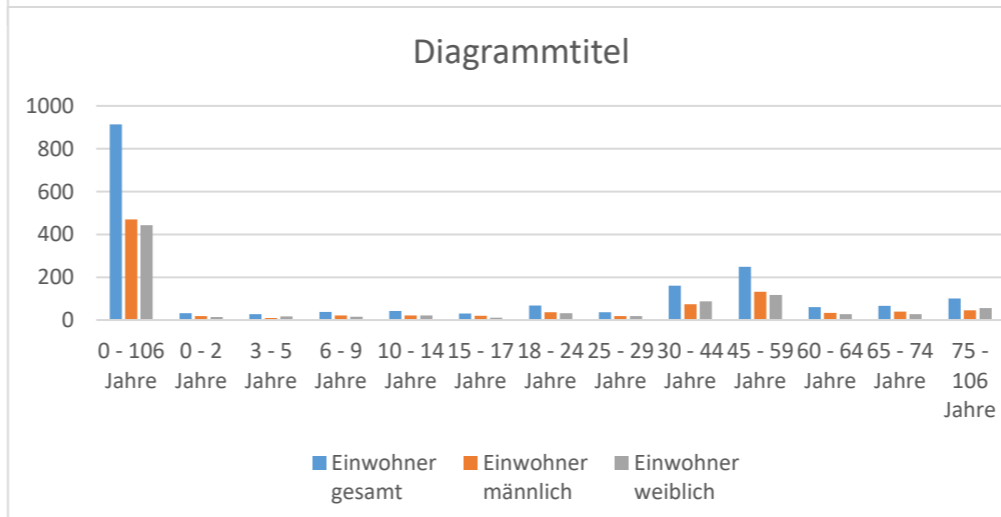

21 Markgrafenstr.	0 - 106 Jahre	2657	1265	1392
21 Markgrafenstr.	0 - 2 Jahre	65	37	28
21 Markgrafenstr.	3 - 5 Jahre	71	29	42
21 Markgrafenstr.	6 - 9 Jahre	103	50	53
21 Markgrafenstr.	10 - 14 Jahre	100	45	55
21 Markgrafenstr.	15 - 17 Jahre	66	30	36
21 Markgrafenstr.	18 - 24 Jahre	194	96	98
21 Markgrafenstr.	25 - 29 Jahre	139	74	65
21 Markgrafenstr.	30 - 44 Jahre	475	234	241
21 Markgrafenstr.	45 - 59 Jahre	664	321	343
21 Markgrafenstr.	60 - 64 Jahre	194	101	93
21 Markgrafenstr.	65 - 74 Jahre	270	133	137
21 Markgrafenstr.	75 - 106 Jahre	316	115	201
25 Lowick	0 - 106 Jahre	3886	1943	1943
25 Lowick	0 - 2 Jahre	97	45	52
25 Lowick	3 - 5 Jahre	102	48	54
25 Lowick	6 - 9 Jahre	163	95	68
25 Lowick	10 - 14 Jahre	208	101	107
25 Lowick	15 - 17 Jahre	145	71	74
25 Lowick	18 - 24 Jahre	289	163	126
25 Lowick	25 - 29 Jahre	190	101	89
25 Lowick	30 - 44 Jahre	639	312	327
25 Lowick	45 - 59 Jahre	1069	548	521
25 Lowick	60 - 64 Jahre	223	117	106
25 Lowick	65 - 74 Jahre	369	173	196
25 Lowick	75 - 106 Jahre	392	169	223
26 Liedern	0 - 106 Jahre	913	470	443
26 Liedern	0 - 2 Jahre	32	18	14
26 Liedern	3 - 5 Jahre	27	10	17
26 Liedern	6 - 9 Jahre	38	22	16
26 Liedern	10 - 14 Jahre	43	22	21
26 Liedern	15 - 17 Jahre	31	20	11
26 Liedern	18 - 24 Jahre	68	36	32
26 Liedern	25 - 29 Jahre	36	18	18
26 Liedern	30 - 44 Jahre	161	74	87
26 Liedern	45 - 59 Jahre	249	132	117
26 Liedern	60 - 64 Jahre	61	34	27
26 Liedern	65 - 74 Jahre	66	39	27
26 Liedern	75 - 106 Jahre	101	45	56